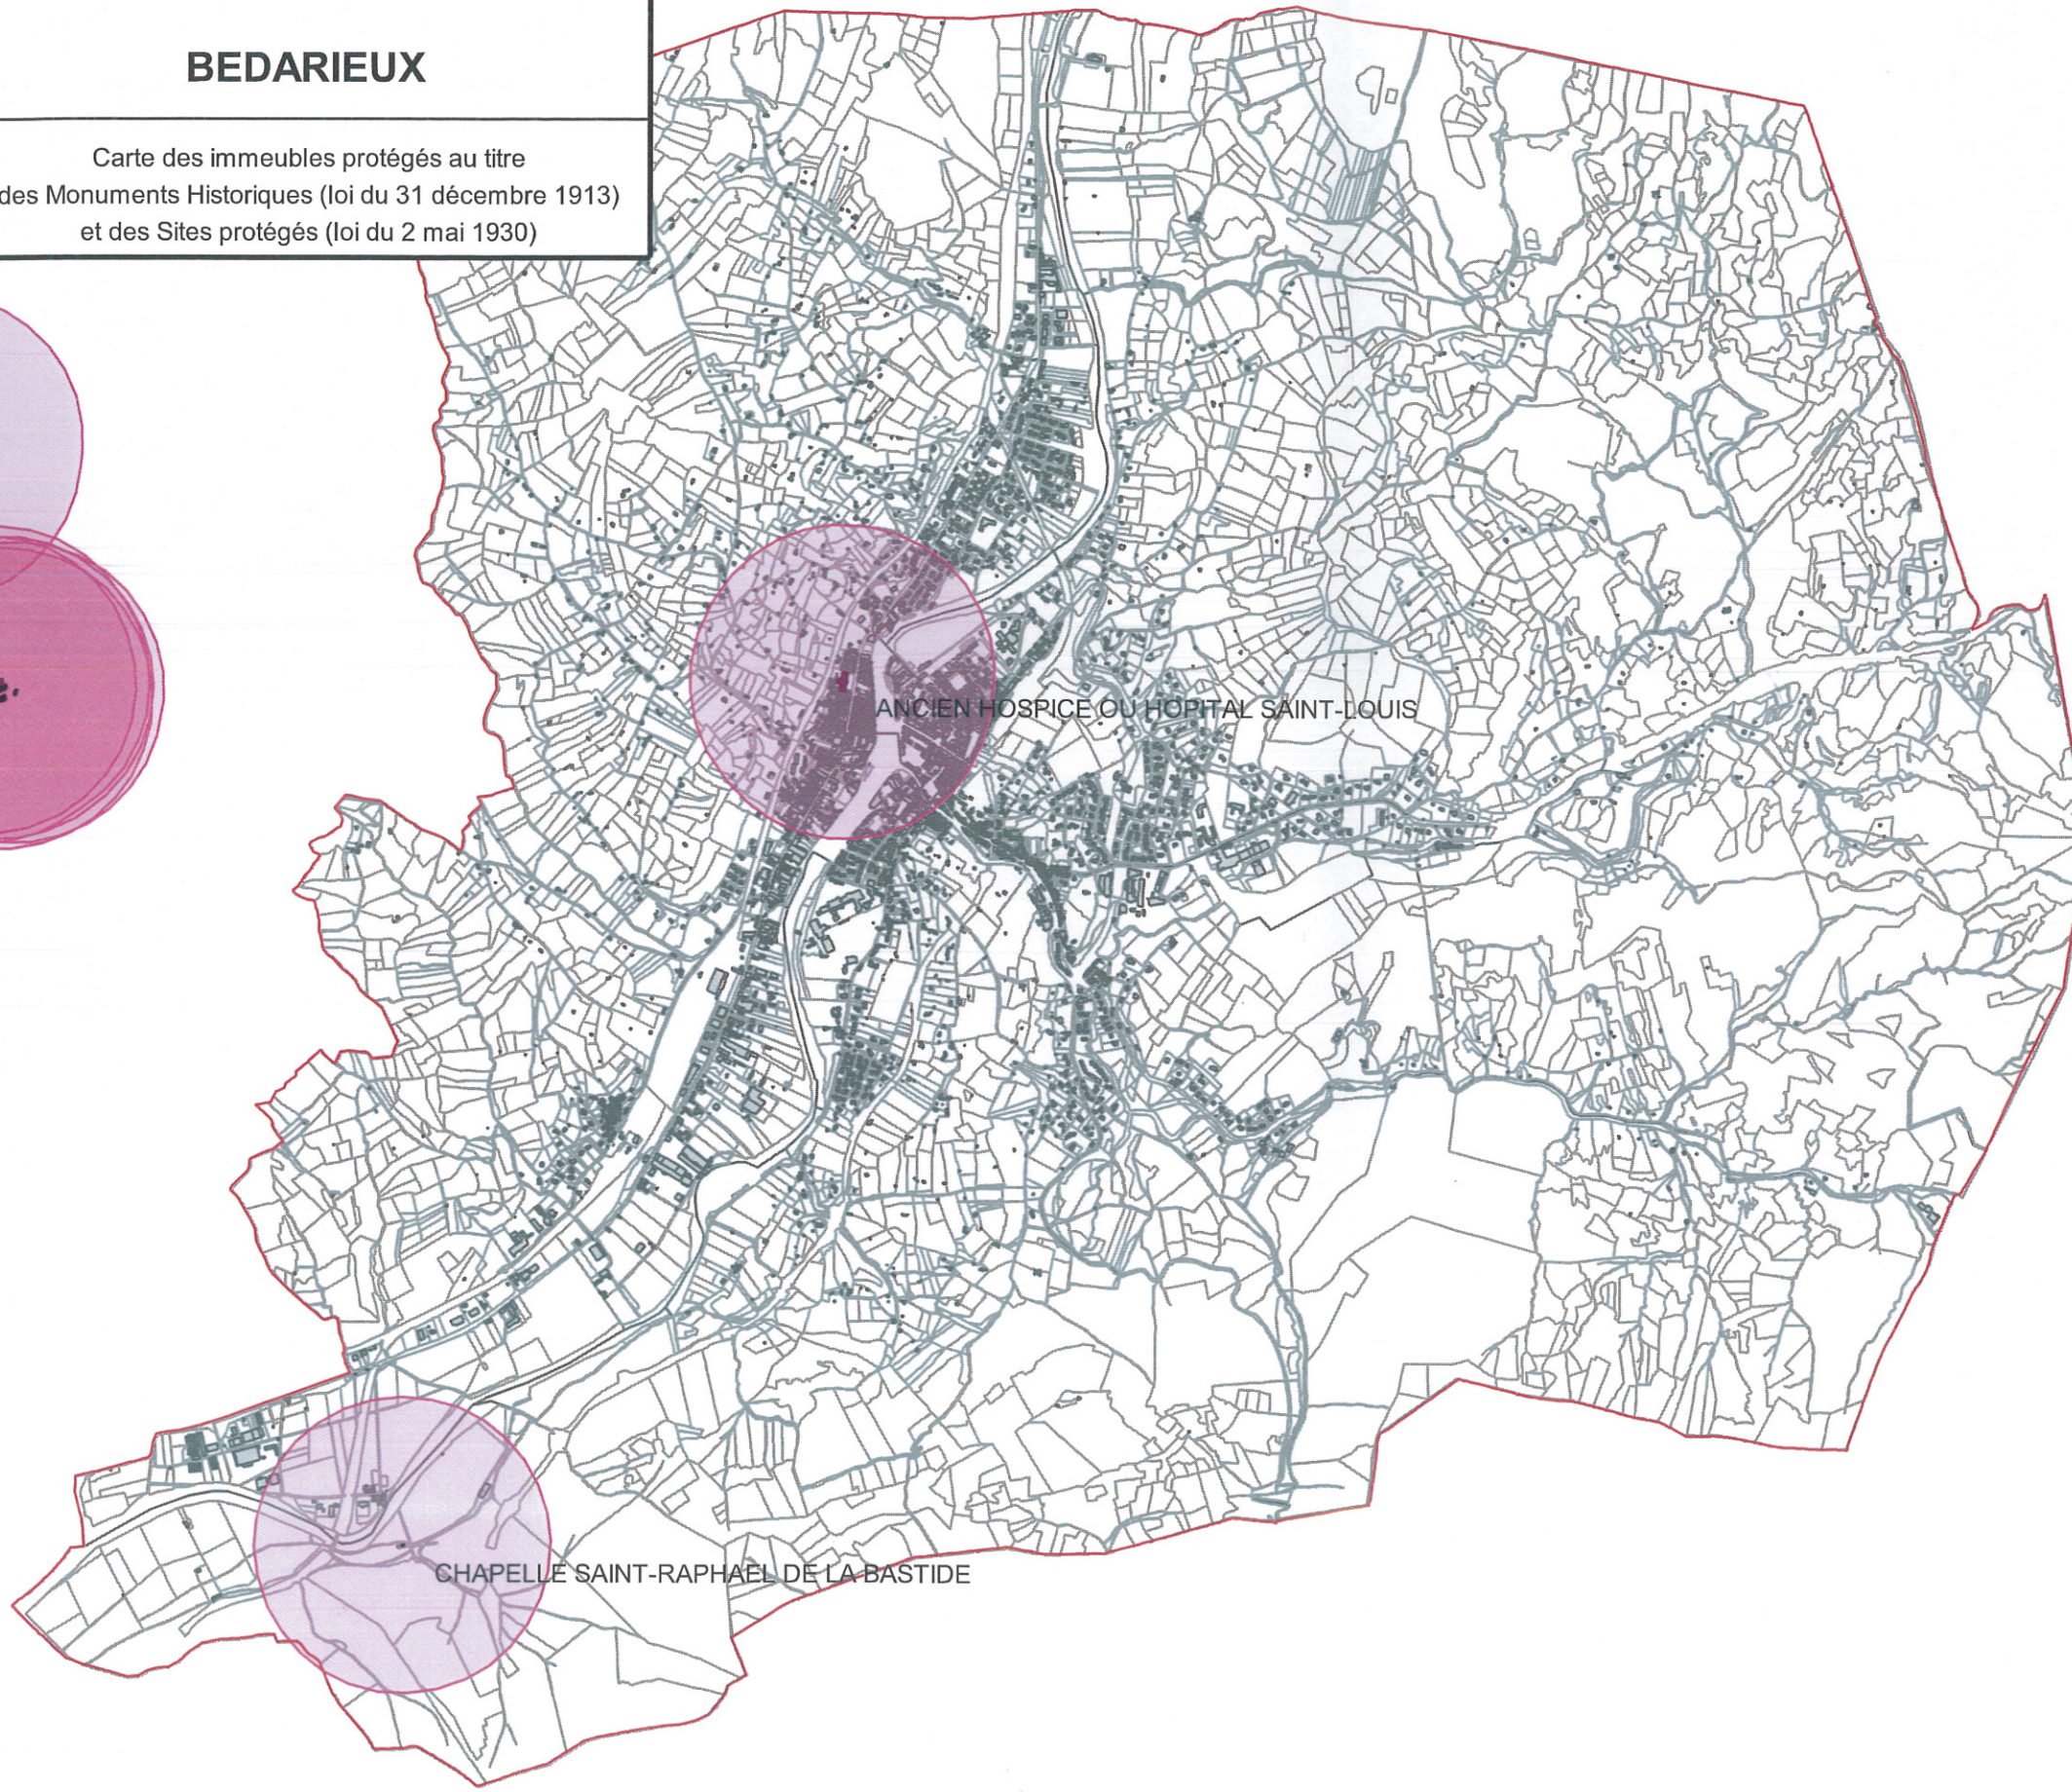

# BEDARIEUX

Carte des immeubles protégés au titre  
des Monuments Historiques (loi du 31 décembre 1913)  
et des Sites protégés (loi du 2 mai 1930)

1:25000  
Mètres

- MONUMENTS HISTORIQUES**
-  Chapelle Saint-Raphaël de la Bastide monument historique classé par arrêté du 09 Mars 1989
  -  Ancien hospice ou hôpital Saint-Louis monument historique inscrit par arrêté du 13 Avril 2015
- ABORDS DES MONUMENTS HISTORIQUES**
-  Servitude des abords d'un rayon de 500 mètres
  -  BEDARIEUX limites communales

## BEDARIEUX

Carte des immeubles protégés au titre  
des Monuments Historiques (loi du 31 décembre 1913)  
et des Sites protégés (loi du 2 mai 1930)

0 100 200  
1:5000  
Mètres

### MONUMENT HISTORIQUE

 ancien hospice ou hôpital Saint-Louis  
Monument historique inscrit  
par arrêté du 13 Avril 2015

### ABORDS DU MONUMENT HISTORIQUE

 servitude des abords  
d'un rayon de 500 mètres

 Bédarieux : limites communales

**Service Territorial  
de l'Architecture  
et du Patrimoine  
de l'Hérault**

Auteur : Sandrine BERTIN  
Date : 16 Juin 2015  
Sources © : IGN - DGFP - DREAL - STAP/DRAC  
Porté à connaissance